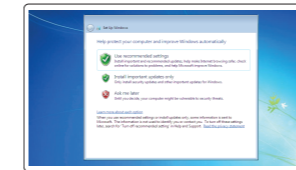

Protect your computer

Protejați-vă computerul
Zaščitite svoj računalnik

Locate your Dell apps

Localizați aplicațiile Dell
Poišcite svoje programe Dell

Windows 8

Register your computer

Înregistrați-vă computerul
Registrirajte svoj računalnik

Dell Backup and Recovery

Realizați backup, recuperați, reparați sau restaurați computerul
Varnostno kopirajte, obnovite, popravite ali ponastavite računalnik

My Dell

Check and update your computer
Verificați și actualizați computerul
Preverite in posodobite svoj računalnik