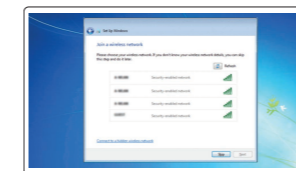

Conectați-vă la rețea
Povežite računalnik z omrežjem

NOTE: If you are connecting to a secured wireless network, enter the password for the wireless network access when prompted.

NOTĂ: Dacă vă conectați la o rețea wireless securizată, introduceți parola pentru acces la rețeaua wireless când vi se solicită.

OPOMBA: Če se povezuje v zaščiteno brezžično omrežje, ob pozivu vnesite geslo za dostop do brezžičnega omrežja.

Sign in to your Microsoft account or create a local account

Conectați-vă la contul Microsoft sau creați un cont local
Vpišite se v račun Microsoft ali ustvarite lokalni račun

Windows 7

Set up password for Windows

Configurați o parolă pentru Windows
Določite geslo za Windows

Connect to your network

Conectați-vă la rețea
Povežite računalnik z omrežjem

NOTE: If you are connecting to a secured wireless network, enter the password for the wireless network access when prompted.