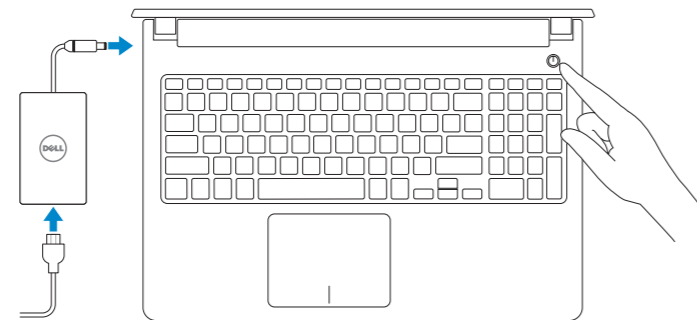

Vostro 15

3000 Series

Quick Start Guide

Ghid de pornire rapidă
Priručnik za hitri zagon

1 Connect the power adapter and turn on your computer

Conectați adaptorul de alimentare și porniți computerul
Priključite napajalnik in vklopite računalnik

2 Finish Windows setup

Finalizați configurarea Windows
Dokončajte namestitev sistema Windows

Windows 8

Enable security and updates

Activați securitatea și actualizările
Omogočite varnost in posodobitve

Connect to your network