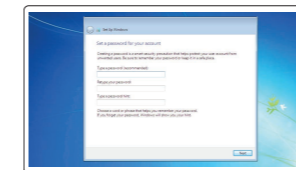

Windows 7

Set up password for Windows

Configurați o parolă pentru Windows
Določite geslo za Windows