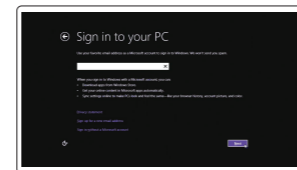

2 Finish Windows setup

Finalizați configurarea Windows
Dokončajte namestitev sistema Windows

Windows 8

Enable security and updates

Activați securitatea și actualizările
Omogočite varnost in posodobitve

Connect to your network

Conectați-vă la rețea
Povežite računalnik z omrežjem

NOTE: If you are connecting to a secured wireless network, enter the password for the wireless network access when prompted.

NOTĂ: Dacă vă conectați la o rețea wireless securizată, introduceți parola pentru acces la rețeaua wireless când vi se solicită.

OPOMBA: Če se povezuje v zaščiteno brezžično omrežje, ob pozivu vnesite geslo za dostop do brezžičnega omrežja.

Sign in to your Microsoft account or create a local account

Conectați-vă la contul Microsoft sau creați un cont local
Vpišite se v račun Microsoft ali ustvarite lokalni račun